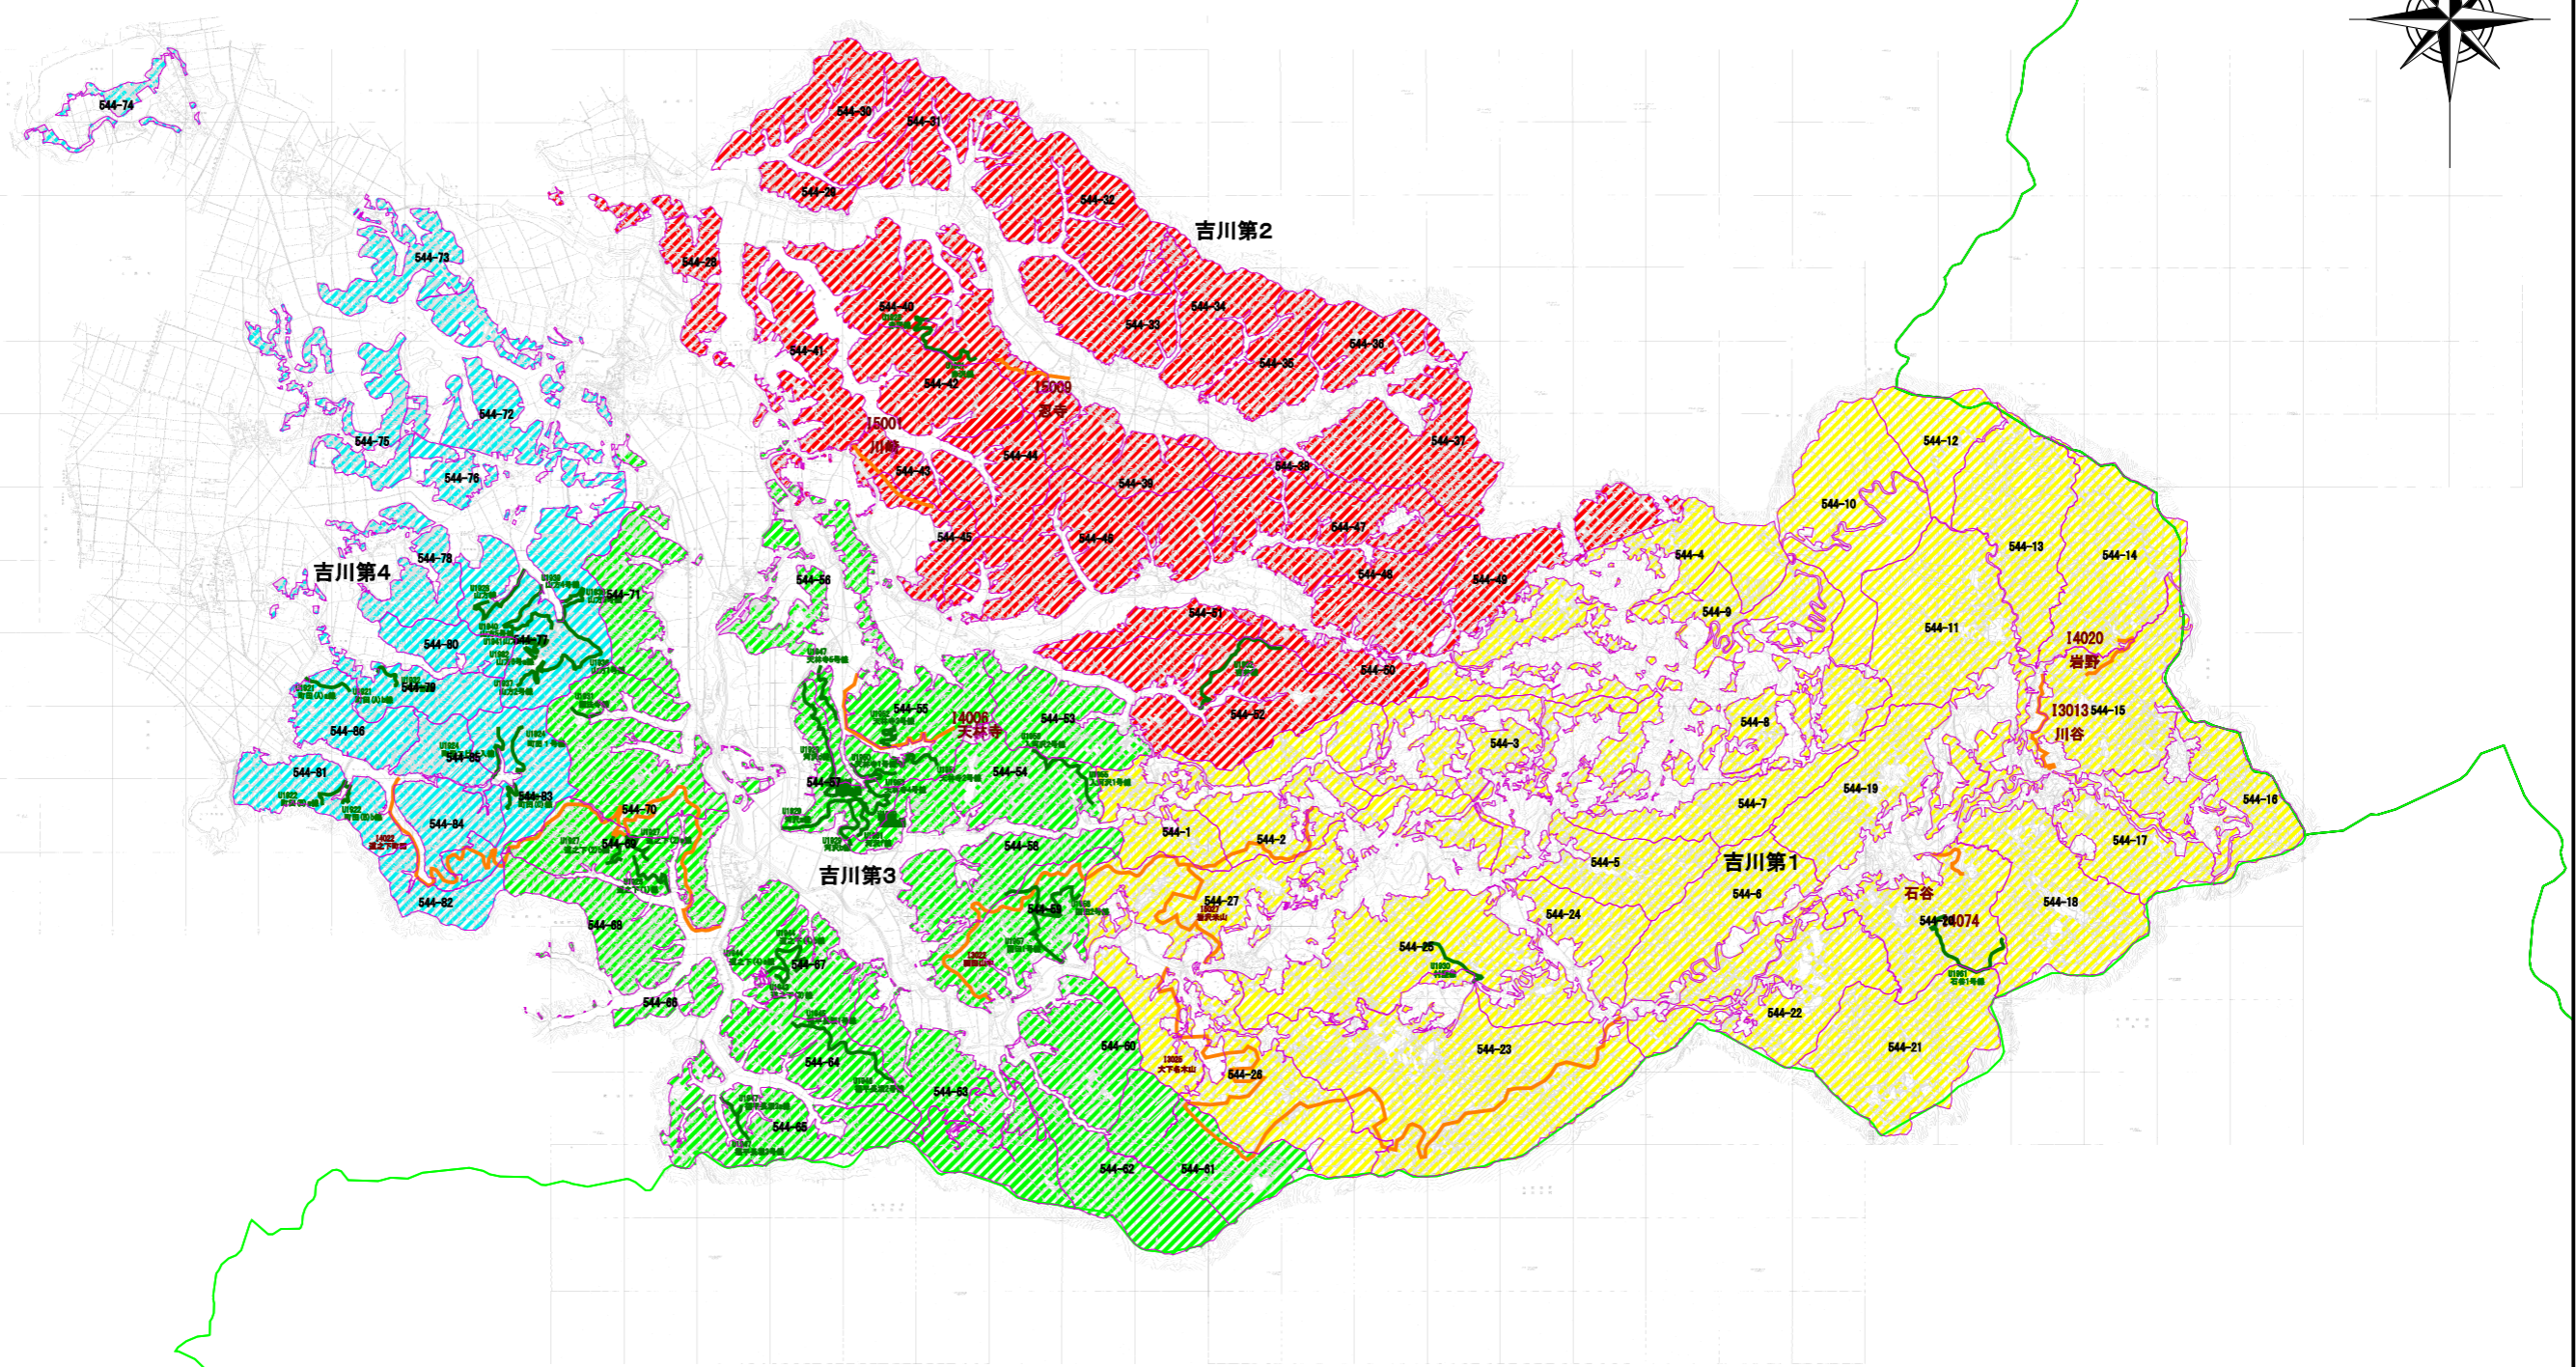

区域図：上越市吉川区

1:50,000